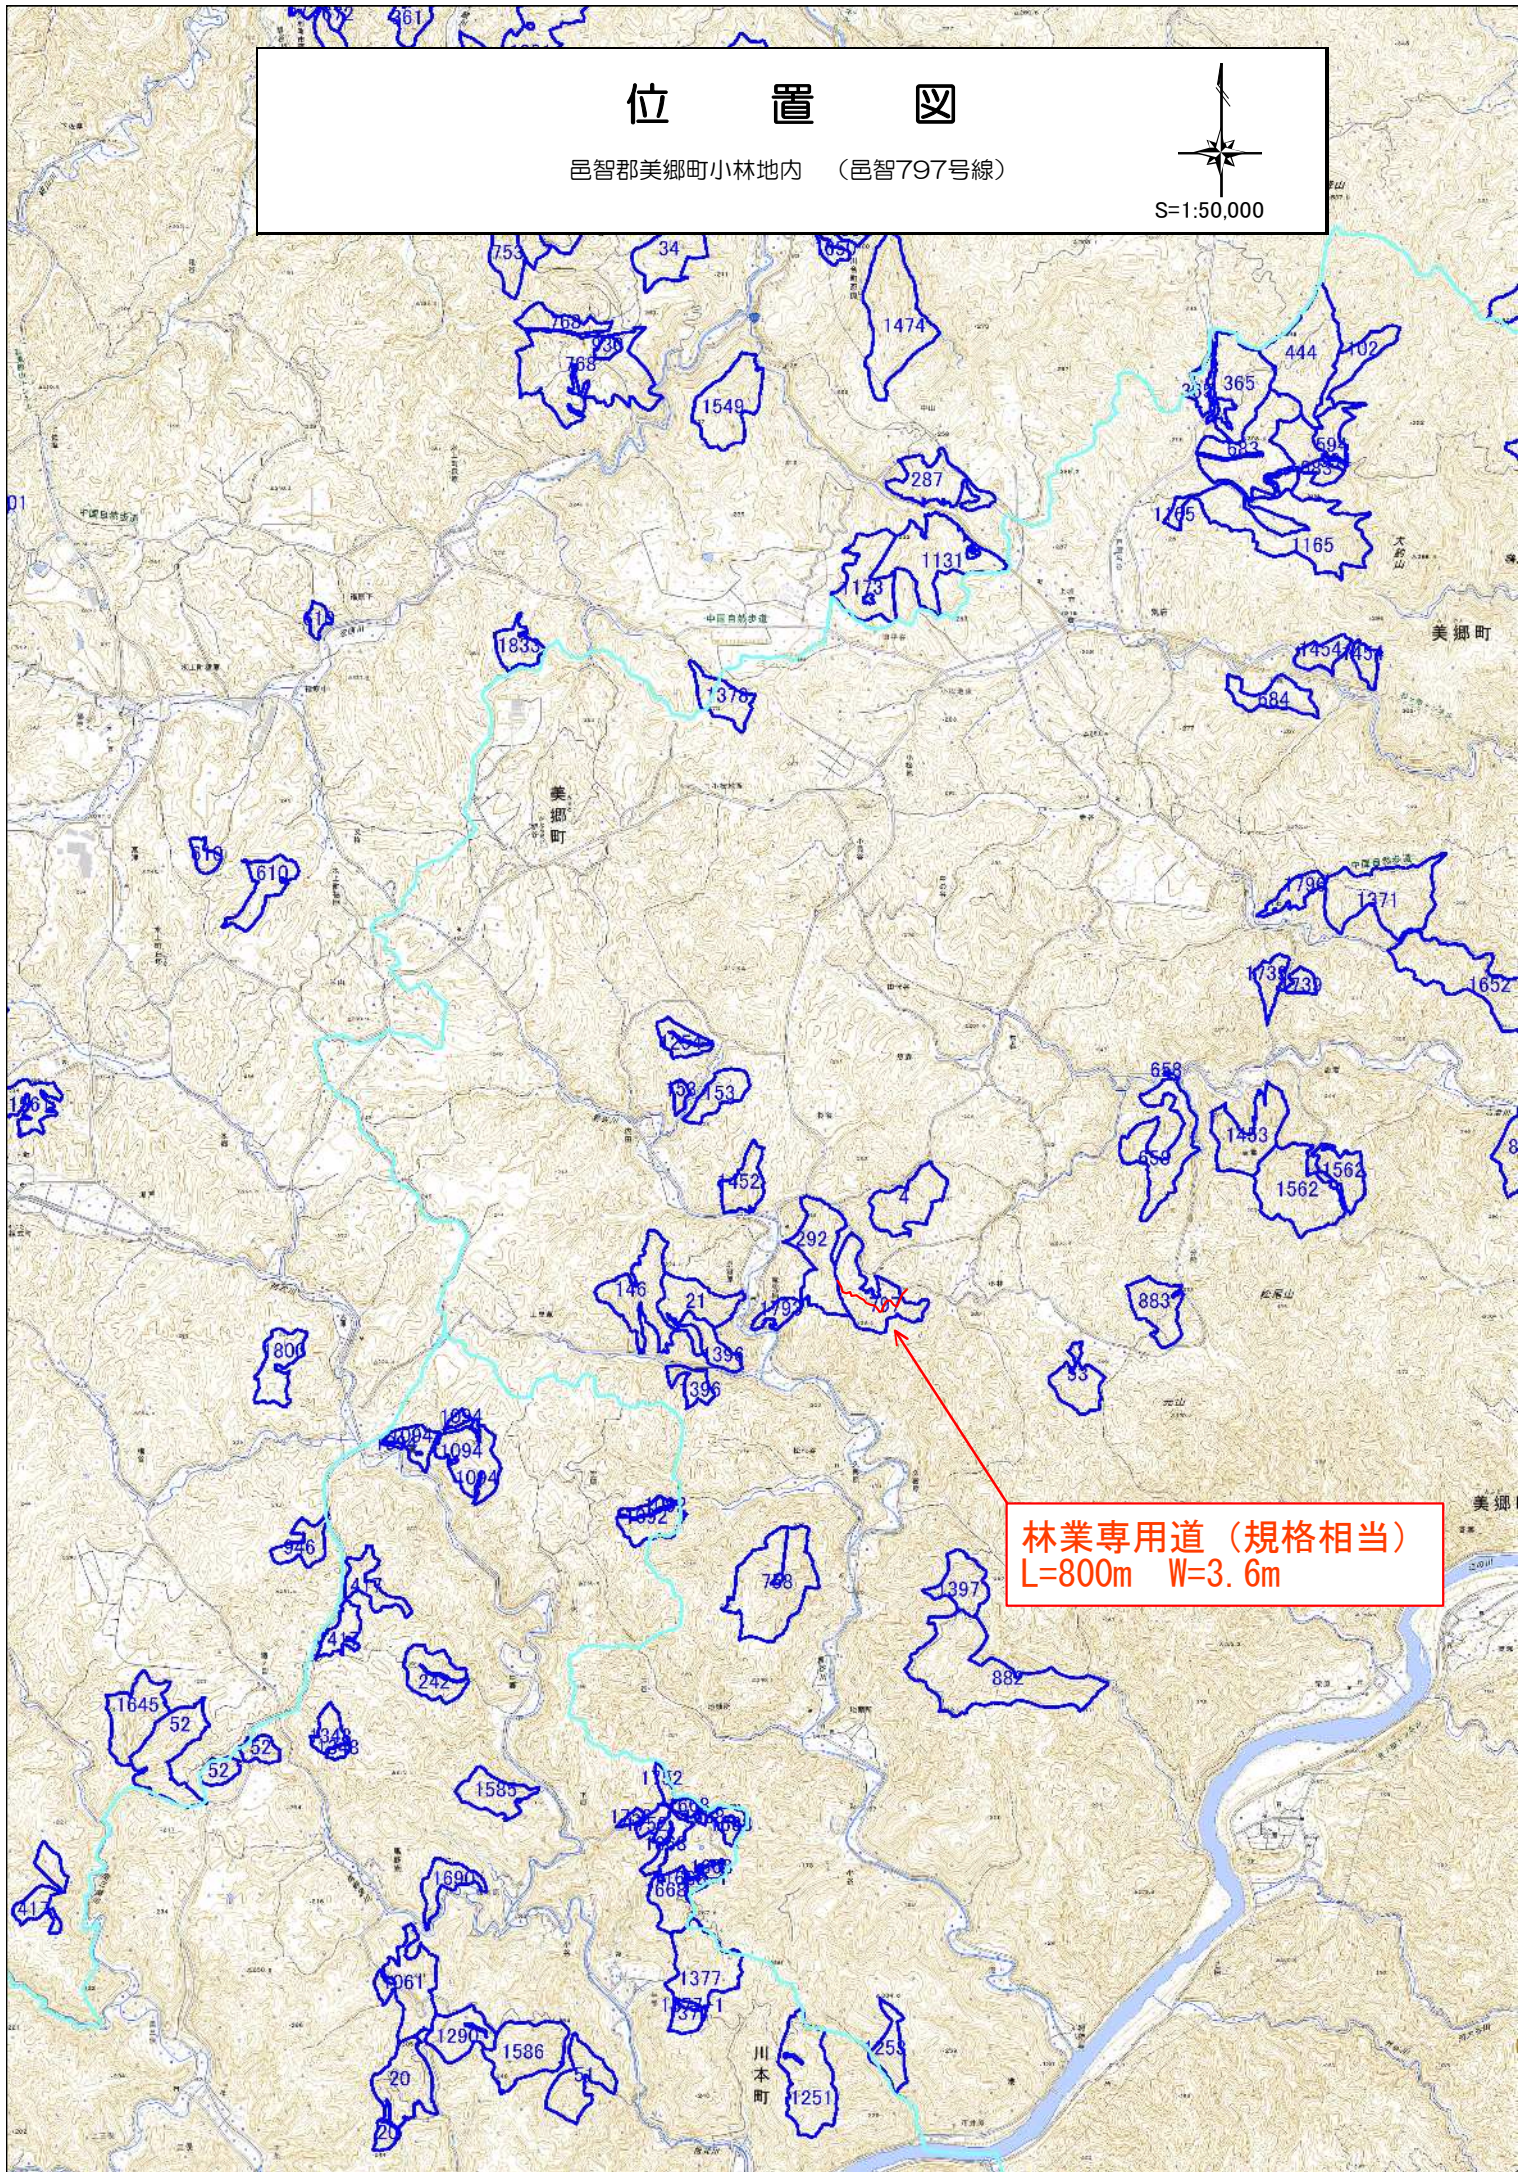

# 位置図

邑智郡美郷町小林地内 (邑智797号線)

S=1:50,000

林業専用道 (規格相当)  
L=800m W=3.6m

# 平面図

邑智郡美郷町小林地内 (邑智797号線)

S=1:5,000

林業専用道 (規格相当)  
L=800m W=3.6m

EP

BP

凡 例	
メニユー	事業内容
伐採実施	4.96ha
箇所名	美郷797
林業専用道	
路線名	美郷797号線